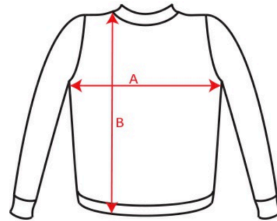

Club Deportivo y Asociación Juvenil
ESCUELA DE FLAG FOOTBALL Y FÚTBOL AMERICANO

ESQUEMA

TALLAS

Adultos:	XS	S	M	L	XL	XXL
ANCHURA (A)	49cm	52cm	55cm	58cm	61cm	65cm
ALTURA (B)	65cm	67cm	69cm	71cm	73cm	75cm

*[Medidas desde el contorno 1cm por debajo de las mangas / Medidas desde el punto más alto del hombro hasta el final de la prenda]