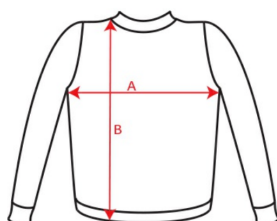

Club Deportivo y Asociación Juvenil
 ESCUELA DE FLAG FOOTBALL Y FÚTBOL AMERICANO

ESQUEMA

TALLAS

Adultos:	S	M	L	XL	XXL	XXXL
ANCHURA (A)	54cm	57cm	60cm	63cm	66cm	69cm
ALTURA (B)	64cm	67cm	70cm	73cm	76cm	79cm

Niños:	1/2 AÑOS	3/4 AÑOS	5/6 AÑOS	7/8 AÑOS	9/10 AÑOS	11/12 AÑOS
ANCHURA (A)	32cm	37cm	42cm	44cm	46cm	48cm
ALTURA (B)	40cm	44cm	50cm	54cm	58cm	62cm

*[Medidas desde el contorno 1cm por debajo de las mangas / Medidas desde el punto más alto del hombro hasta el final de la prenda]